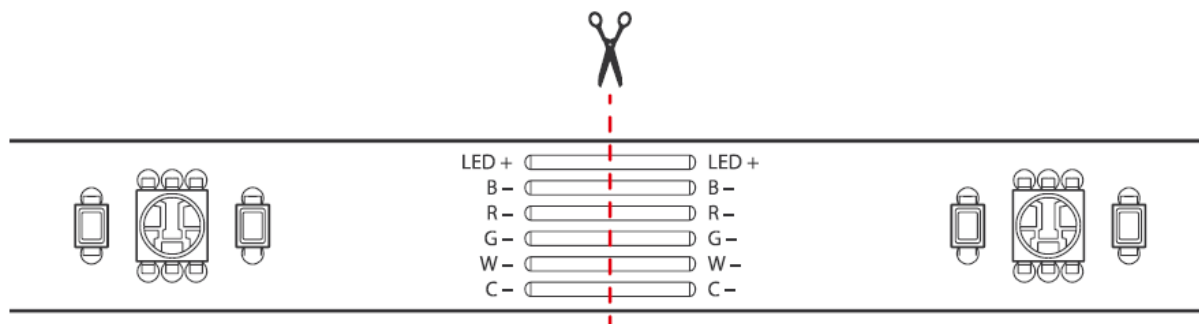

1,5 м

Длина кабеля питания

Изменение длины ленты

Удлинение до 9 м и возможность отрезать ненужную часть

gauss

Светодиодная лента Gauss Smart Light

Комплект для удлинения

 2 SKU