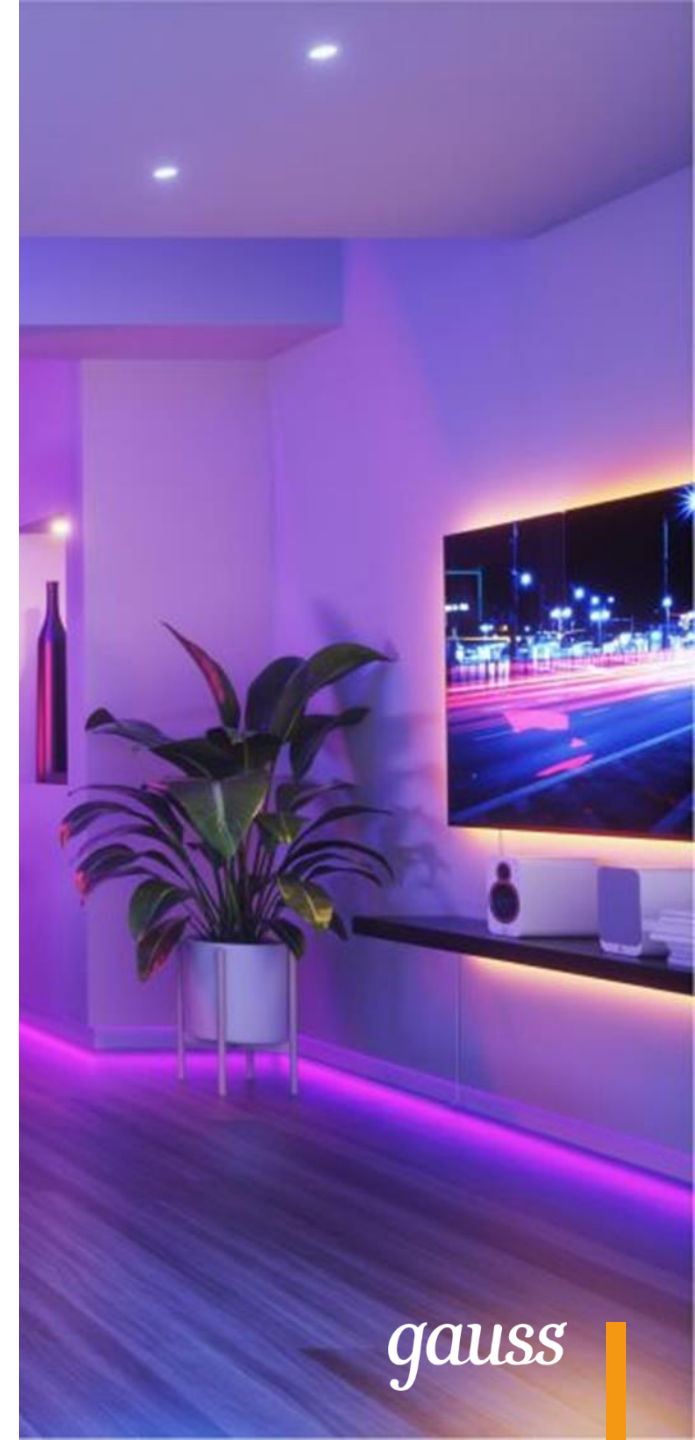

Светодиодная лента Gauss Smart Light

Преимущества

Готовое решение

В комплект входит лента, адаптер и «умный» контроллер

Простота и надежность крепления

Оригинальный скотч 3М для крепления ленты и контролера к поверхности

Качество белого света

Светодиоды холодного и теплого белого света

1,5 м

Длина кабеля питания

Изменение длины ленты

Удлинение до 9 м и возможность отрезать ненужную часть

gauss