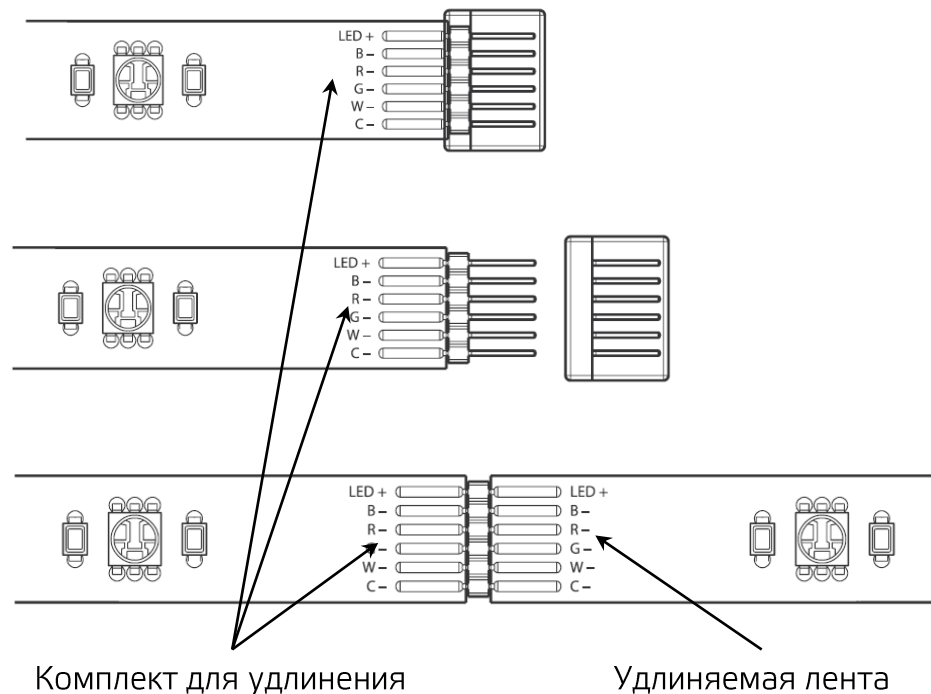

Светодиодная лента Gauss Smart Light

Комплект для удлинения

2 SKU

4 кв. 2022

Срок службы:

15 000 часов

Гарантия:

2 года

Пылевлагозащита:

IP44

Количество диодов на 1 метр:

54

Простое подключение:

Коннекторы не нужны

Как удлинить ленту:

[Как удлинить светодиодную ленту Gauss Smart Light](#)

Мощность

2W / 4W

Световой поток

200lm / 400lm

Цветовая температура

3000K ÷ 6000K
(теплый, нейтральный, холодный)

Длина

1 м / 2 м

Напряжение

12V

Коэффициент цветопередачи

80%

gauss